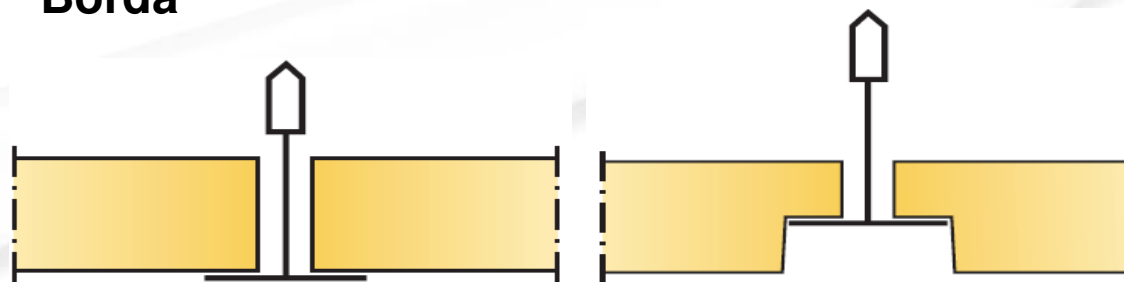

Linha Prisma Decor

Painel em lâmina de vidro revestido com véu de vidro decorativo.

Características

Dimensões: 1,25m x 0,625m e 0,625m x 0,625m

Espessuras: 15mm

Densidade: 80 kg/m³

NRC: 0,80

Rt: 0,47 m² °C/ W

Plus

High

Borda

Linha Prisma Decor

Aplicação:

Escritórios;
Salas de reunião;
Estúdios;
Casas noturnas;
Restaurantes;
Igrejas, etc.

SAINT-GOBAIN

PRODUITS POUR LA CONSTRUCTION